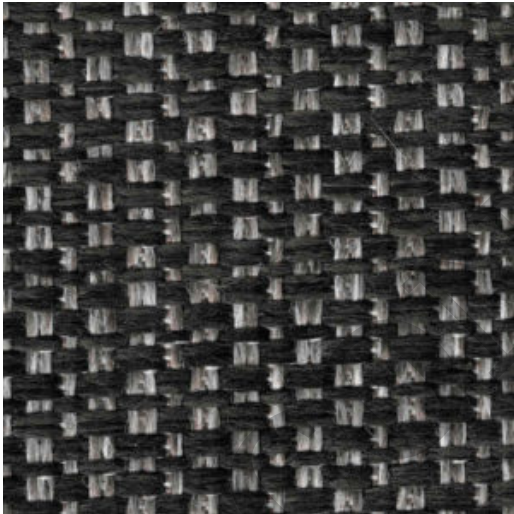

Spectrum

CONFIDENTIAL

Click to expand

[Upholstery | Fontelina](#)

Fontelina Light Gray

[Upholstery | SEF](#)

Green

Canvas