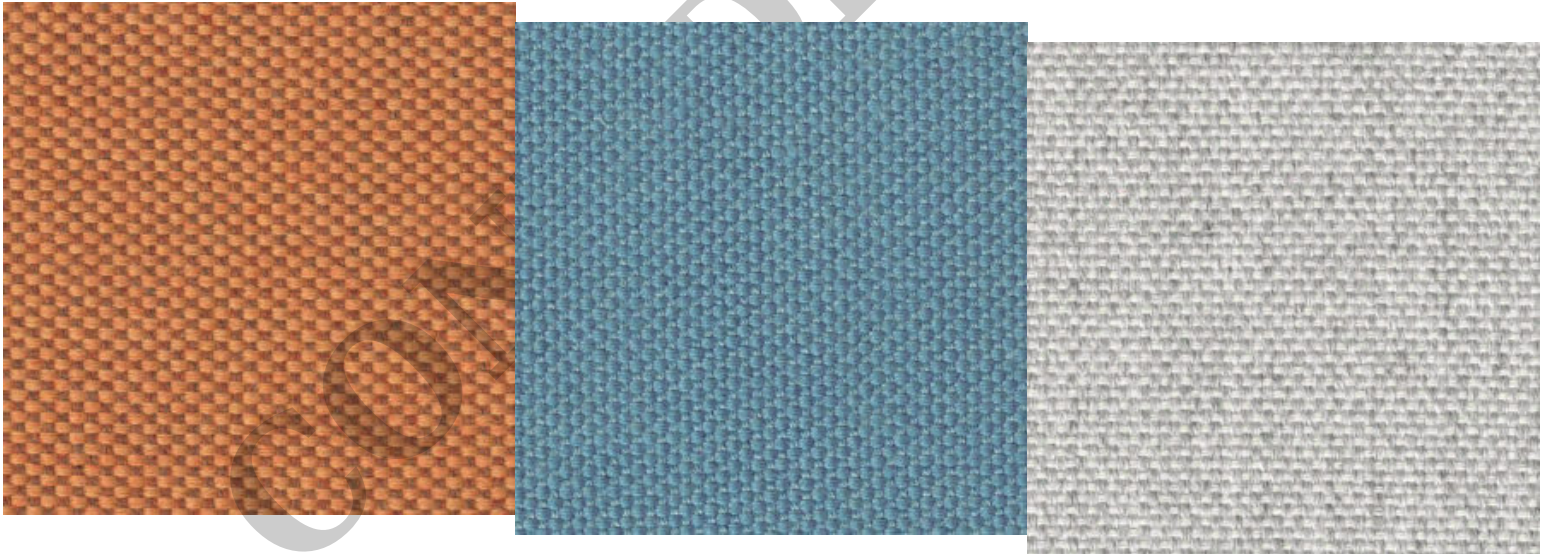

CONFIDENTIAL

[Upholstery | Sunbrella](#)

Spectrum

CONFIDENTIAL

Click to expand

[Upholstery | Fontelina](#)

Fontelina Light Gray

[Upholstery | SEF](#)

Download indoor catalog. [Click Here](#) -- Download outdoor catalog. [Click Here](#)

Green

Canvas

Dark Gray

[Ropes | Standard](#)

Green

Dark Gray

Taupe