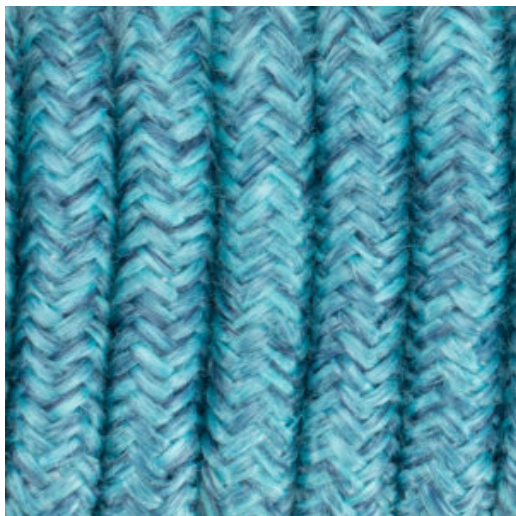

Brown

Gray

Vivid Blue

Jupiter Green

Orange

Terra Cotta

Carbon

Cream White

Download indoor catalog. [Click Here](#) -- Download outdoor catalog. [Click Here](#)

Click to expand

[Upholstery | Fontelina](#)

Fontelina Light Gray

[Upholstery | SEF](#)

Green

Canvas

Dark Gray

[Ropes | Standard](#)

Green

Dark Gray

Taupe